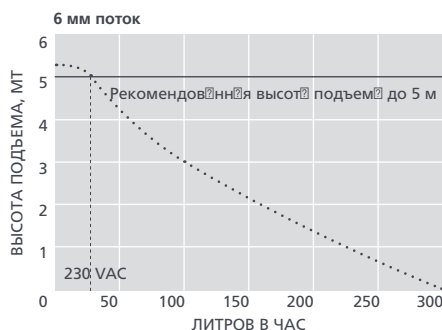

FP3349

ТЕХНИЧЕСКИЕ ХАРАКТЕРИСТИКИ MINI TANK

Макс. производительность	550 л/ч (при нулевой высоте подъема)
Макс. реком. высота подъема	5 м
Емкость резервуара	1,7 L
Уровень шума (на расстоянии 1 м)	44 дБ(A)
Электропитание	230 В перем. тока, 50 Гц, 0,8 А*
Режим работы	Прерывистый
Класс изоляции	Устройство класса I
Мощность блока до	733 кВт / 2.5 М БТЕ/ч
Макс. температура воды	40°C / 104°F
Макс. темп. воды	4 отв. диам. 21 мм и 27 мм
Выходы	Трубки с внутр. диам. 6 и 10 мм
Класс защиты IP	IP24
Выключатель-предохранитель	н/д 3,0 А Н.З.
Тепловая защита	✓
Полная герметизация	-
Символьные	-