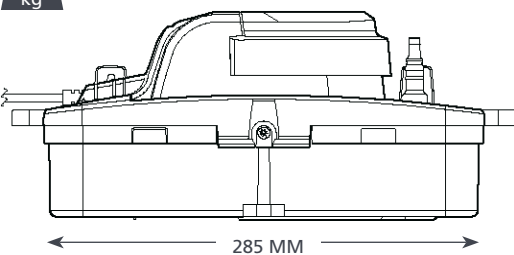

Обратный клапан можно отрезать от 6 мм до 10 мм (см. график ниже)

ВАРИАНТЫ НАЛИВНОГО НАСОСА

MAX Hi-Flow

FP3349

ТЕХНИЧЕСКИЕ ХАРАКТЕРИСТИКИ MINI TANK

Макс. производительность	550 л/ч (при нулевой высоте подъема)
Макс. реком. высота подъема	5 м
Емкость резервуара	1,7 L
Уровень шума (на расстоянии 1 м)	44 дБ(A)
Электропитание	230 В перем. тока, 50 Гц, 0,8 А*
Режим работы	Прерывистый
Класс изоляции	Устройство класса I
Мощность блока до	733 кВт / 2.5 М БТЕ/ч
Макс. температура воды	40°C / 104°F
Макс. темп. воды	4 отв. диам. 21 мм и 27 мм
Выходы	Трубки с внутр. диам. 6 и 10 мм
Класс защиты IP	IP24
Выключатель-предохранитель	н/д 3,0 А Н.З.
Тепловая защита	✓
Полная герметизация	-
Символьные	-