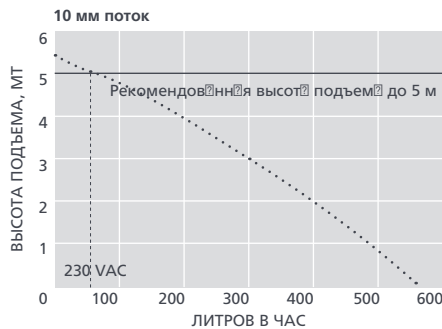

FP3349

ТЕХНИЧЕСКИЕ ХАРАКТЕРИСТИКИ MINI TANK

Макс. производительность	550 л/ч (при нулевой высоте подъема)
Макс. реком. высота подъема	5 м
Емкость резервуара	1,7 L
Уровень шума (на расстоянии 1 м)	44 дБ(A)
Электропитание	230 В перем. тока, 50 Гц, 0,8 А*
Режим работы	Прерывистый
Класс изоляции	Устройство класса I
Мощность блока до	733 кВт / 2.5 М БТЕ/ч
Макс. температура воды	40°C / 104°F
Макс. темп. воды	4 отв. диам. 21 мм и 27 мм
Выходы	Трубки с внутр. диам. 6 и 10 мм
Класс защиты IP	IP24
Выключатель-предохранитель	н/д 3,0 А Н.З.
Тепловая защита	✓
Полная герметизация	-
Символьные	-