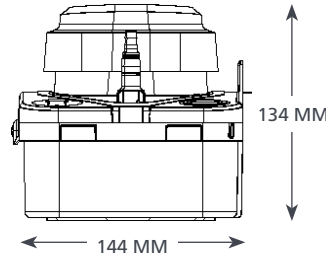

КОНДИЦИОНИРОВАНИЕ ВОЗДУХА

ХОЛОДИЛЬНЫЕ УСТАНОВКИ

НАГРЕВАТЕЛЬНЫЕ УСТАНОВКИ

MAX Hi-Flow

КОНДЕНСАТНЫЙ НАСОС

Это лучший в своем классе насос Max Hi-Flow, сочетающий в себе традиционную технологию сборки и высокую производительность Aspen Pumps. С наименьшим уровнем шума dB (A) и наилучшим классом защиты IP (защита от брызг IP24) для всех наливных насосов Max Hi-Flow является самым малошумным и надежным насосом в данном классе.

Макс. производительность 550 л/ч

ОСОБЕННОСТИ

ПРИМЕНЕНИЕ

Макс. реком. Высота подъема 5 м (при расходе воды 55 л/ч)

- IP24 – Брызгозащищенный
- Простой доступ к резервуару
- Встроенный спиртовой уровень
- Технология Plug & play

- До 733 кВт / 2.5 млн. БТЕ/ч
- Канальные и кассетные, напольные или настенно-навесные настенные кондиционеры

Обратный клапан можно отрезать от 6 мм до 10 мм (см. график ниже)

ВАРИАНТЫ НАЛИВНОГО НАСОСА

MAX Hi-Flow

FP3349

ТЕХНИЧЕСКИЕ ХАРАКТЕРИСТИКИ MINI TANK

Макс. производительность	550 л/ч (при нулевой высоте подъема)
Макс. реком. высота подъема	5 м
Емкость резервуара	1,7 L
Уровень шума (на расстоянии 1 м)	44 дБ(A)
Электропитание	230 В перем. тока, 50 Гц, 0,8 А*
Режим работы	Прерывистый
Класс изоляции	Устройство класса I
Мощность блока до	733 кВт / 2.5 М БТЕ/ч
Макс. температура воды	40°C / 104°F
Макс. темп. воды	4 отв. диам. 21 мм и 27 мм
Выходы	Трубки с внутр. диам. 6 и 10 мм
Класс защиты IP	IP24
Выключатель-предохранитель	н/д 3,0 А Н.З.
Тепловая защита	✓
Полная герметизация	-
Символьные	-

АКСЕССУАРЫ XTRA

Описание	Артикул
Резиновый дилптор	FP2013
Жесткая трубка 15мм / 3/4"	B7501
Шланг для отходов	FP2038

Дополнительные аксессуары для монтажа указаны в нашем дополнительном каталоге Aspen Xtra

В КОМПЛЕКТЕ