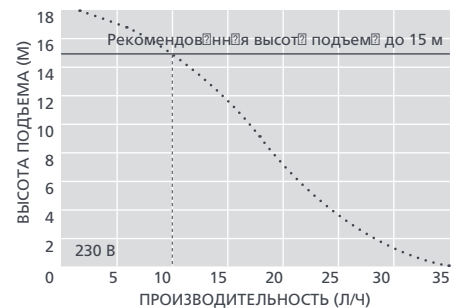

0.45 кг

ТЕХНИЧЕСКИЕ ХАРАКТЕРИСТИКИ MAXI ORANGE	
Макс. производительность	35 л/ч (при нулевой высоте подъема)
Макс. реком. высота подъема	15 м
Высота всасывания до	2 м
Уровень шума (на расстоянии 1 м)	35 дБ(А)
Электропитание	230 В перем. ток, 50-60 Гц, 0,1 А*
Режим работы	Прерывистый
Класс изоляции	Устройство класса II
Мощность блока до	46 кВт / 157000 БТЕ/ч
Макс. температура воды	40°C / 104°F
Выходная трубка	Трубка с внутр. диам. 6 мм
Степень защиты IP	IPX1
Выключатель-предохранитель	№ 3,0 А Н.З.
Тепловая защита	✓
Полная герметизация	✓
Съемность	✓