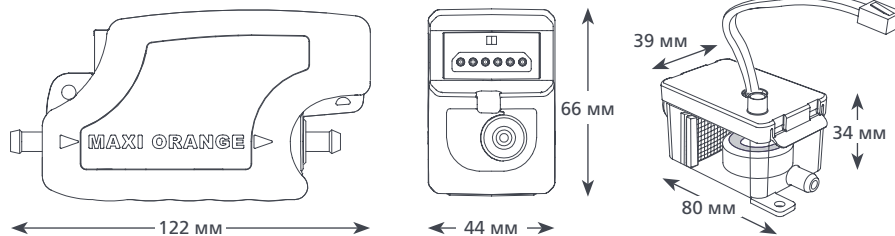

Maxi Orange

КОНДЕНСАТНЫЙ НАСОС

Макси-помпа Maxi Orange, предназначена для больших блоков, обеспечивает дополнительную мощность, если в ней возникнет потребность.

- Макс. производительность 35 л/ч
- Макс. реком. высота подъема 15 м (при расходе воды 10 л/ч)
- 35 дБ(А)

0.45 кг

ТЕХНИЧЕСКИЕ ХАРАКТЕРИСТИКИ MAXI ORANGE	
Макс. производительность	35 л/ч (при нулевой высоте подъема)
Макс. реком. высота подъема	15 м
Высота всасывания до	2 м
Уровень шума (на расстоянии 1 м)	35 дБ(А)
Электропитание	230 В перем. ток, 50-60 Гц, 0,1 А*
Режим работы	Прерывистый
Класс изоляции	Устройство класса II
Мощность блока до	46 кВт / 157000 БТЕ/ч
Макс. температура воды	40°C / 104°F
Выходная трубка	Трубка с внутр. диам. 6 мм
Степень защиты IP	IPX1
Выключатель-предохранитель	№ 3,0 А Н.З.
Тепловая защита	✓
Полная герметизация	✓
Съемность	✓

В КОМПЛЕКТЕ	
Насос Maxi Orange • Съемный кабель электропитания длиной 1,5 м • Резервуар	
• Крышка резервуара с кабелем датчика	
• Трубка длиной 1,5 м • Погружной резервуар	
• Антисифонное устройство • Поплавок и фильтр	
• Трубка длиной 1,5 м с внутренним диаметром 6 мм • Оранжевая входная трубка длиной 220 мм с внутренним диаметром 14 мм	
• Виниловая трубка для сбора воздуха длиной 150 мм с внутренним диаметром 6 мм	
• Комплект для соединения • Комплект аксессуаров для монтажа • Инструкция по установке	