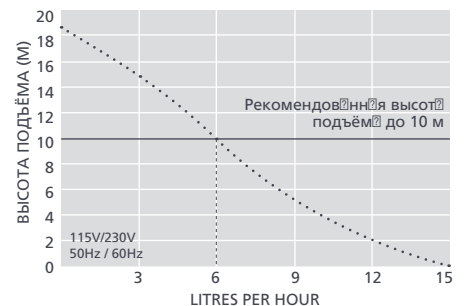

micro-v ⁱ⁴

ИНТЕЛЛИГЕНТНЫЙ НАСОС ПО УДАЛЕНИЮ КОНДЕНСАТА

Логический шаг в эволюции насосов – новый Micro-v i⁴ является тем, чего вы всегда ждали от мини насоса

Макс. производительность
14.5 л/ч

Макс.реком. высотный
подъем 10 м (при
расходе воды 6 л/ч)

ТЕХНИЧЕСКИЕ ХАРАКТЕРИСТИКИ MICRO-V i⁴

Макс. производительность	14.5 л/ч 0 подъем
Макс.реком. высотный подъем	10 м
Макс. высотный для всасывания	до 2 м
уровень шума на расстоянии 1 м	19 дБ(А)
Power supply	100-240V, 50-60Hz 0.45A*
режим работы	непрерывный
класс	изоляции II
мощность	блок до 19.3кВт/ 66,000 БТЕ/ч
Макс. темп воды	40°C / 104°F
диаметр выходной трубки	6мм
степень защиты	IPX4
выключатель-предохранитель	3.0 А Н.З.
тепловая защита	✓
полная герметизация	✓
символические	✓