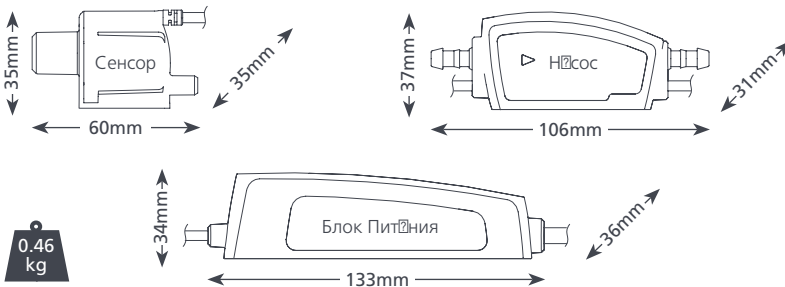

micro-v ⁱ⁴

ИНТЕЛЛИГЕНТНЫЙ НАСОС ПО УДАЛЕНИЮ КОНДЕНСАТА

Логический шаг в эволюции насосов – новый Micro-v i⁴ является тем, чего вы всегда ждали от мини насоса

Макс. производительность
14.5 л/ч

Макс.реком. высотный
подъем 10 м (при
расходе воды 6 л/ч)

ТЕХНИЧЕСКИЕ ХАРАКТЕРИСТИКИ MICRO-V i⁴

Макс. производительность	14.5 л/ч 0 подъем
Макс.реком. высотный подъем	10 м
Макс. высотный для всасывания	до 2 м
уровень шума на расстоянии 1 м	19 дБ(А)
Power supply	100-240V, 50-60Hz 0.45A*
режим работы	непрерывный
класс	изоляции II
мощность	блок до 19.3кВт/ 66,000 БТЕ/ч
Макс. темп воды	40°C / 104°F
диаметр выходной трубки	6мм
степень защиты	IPX4
выключатель-предохранитель	3.0 А Н.З.
тепловая защита	✓
полная герметизация	✓
символические	✓

В КОМПЛЕКТЕ

В комплекте насоса Micro-v i⁴: Датчик воды, установленный с 850 мм кабелем и подключителем (съемный кронштейн датчика прилагается) • Насос оснащен кабелем длиной в 1м и фиолетовой трубкой с внутренним диаметром 6 мм (встроенное антисифонное устройство) • Блок мощности с универсальным напряжением и со встроенной концепцией Plug & Play, комбинированной мощности в 500мм, также определителем повышенного уровня воды • кронштейны и трубки, необходимые для насоса • предохранитель в 1 мп • встроенный фильтр • 90° угловой п/трубок для слива и комплект соединения • инструкция по установке