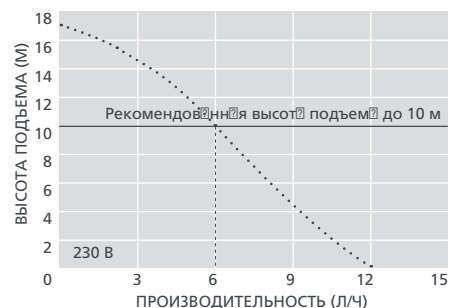

Mini Aqua®

КОНДЕНСАТНЫЙ НАСОС

Самая тонкая в мире конденсатная помпа предназначена для установки в таких местах, где другие насосы установить невозможно!

Макс. производительность 12 л/ч

Макс. реком. высота подъема 10 м (при расходе воды 6 л/ч)

0,18 кг

ТЕХНИЧЕСКИЕ ХАРАКТЕРИСТИКИ MINI AQUA

Макс. производительность	12 л/ч (при нулевой высоте подъема)
Макс. реком. высота подъема	10 м
Высота всасывания до	2 м
Уровень шума (на расстоянии 1 м)	21 дБ(А)
Электропитание	230 В перем. ток, 50-60 Гц, 0,1 А*
Режим работы	Прерывистый
Класс изоляции	Устройство класса II
Мощность блока до	16 кВт / 54000 БТЕ/ч
Макс. температура воды	40°C / 104°F
Выходная трубка	Трубка с внутр. диам. 6 мм
Степень защиты IP	IPX4
Выключатель-предохранитель	на 3,0 А Н.З.
Тепловая защита	✓
Полная герметизация	✓
Самовсасывание	✓