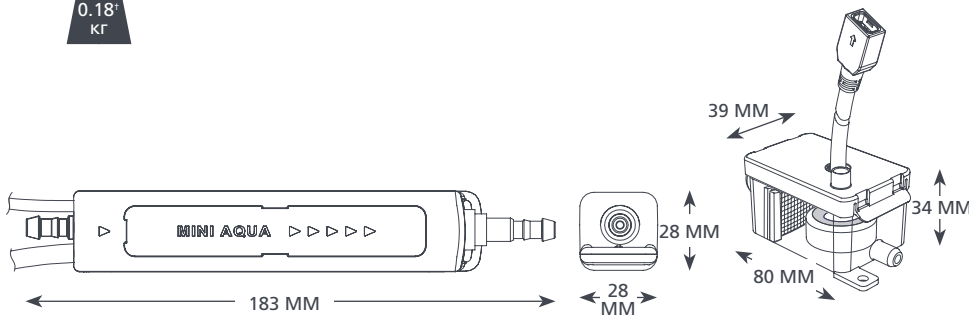

Mini Aqua®

КОНДЕНСАТНЫЙ НАСОС

Самая тонкая в мире конденсатная помпа предназначена для установки в таких местах, где другие насосы установить невозможно!

Макс. производительность 12 л/ч

Макс. реком. высота подъема 10 м (при расходе воды 6 л/ч)

0,18 кг

ТЕХНИЧЕСКИЕ ХАРАКТЕРИСТИКИ MINI AQUA

Макс. производительность	12 л/ч (при нулевой высоте подъема)
Макс. реком. высота подъема	10 м
Высота всасывания до	2 м
Уровень шума (на расстоянии 1 м)	21 дБ(А)
Электропитание	230 В перем. ток, 50-60 Гц, 0,1 А*
Режим работы	Прерывистый
Класс изоляции	Устройство класса II
Мощность блока до	16 кВт / 54000 БТЕ/ч
Макс. температура воды	40°C / 104°F
Выходная трубка	Трубка с внутр. диам. 6 мм
Степень защиты IP	IPX4
Выключатель-предохранитель	на 3,0 А Н.З.
Тепловая защита	✓
Полная герметизация	✓
Самовсасывание	✓

В КОМПЛЕКТЕ

Насос Mini Aqua • Съемный кабель электропитания длиной 1,5 м • Резервуар с фильтром, поплавком, крышкой • Виниловая трубка для сбора воздуха длиной 150 мм с внутренним диаметром 6 мм • Антисифонное устройство • Трубка длиной 1,5 м с внутренним диаметром 6 мм • Голубая входная трубка длиной 220 мм с внутренним диаметром 14 мм • Комплект для соединения • Комплект аксессуаров для монтажа • Инструкция по установке